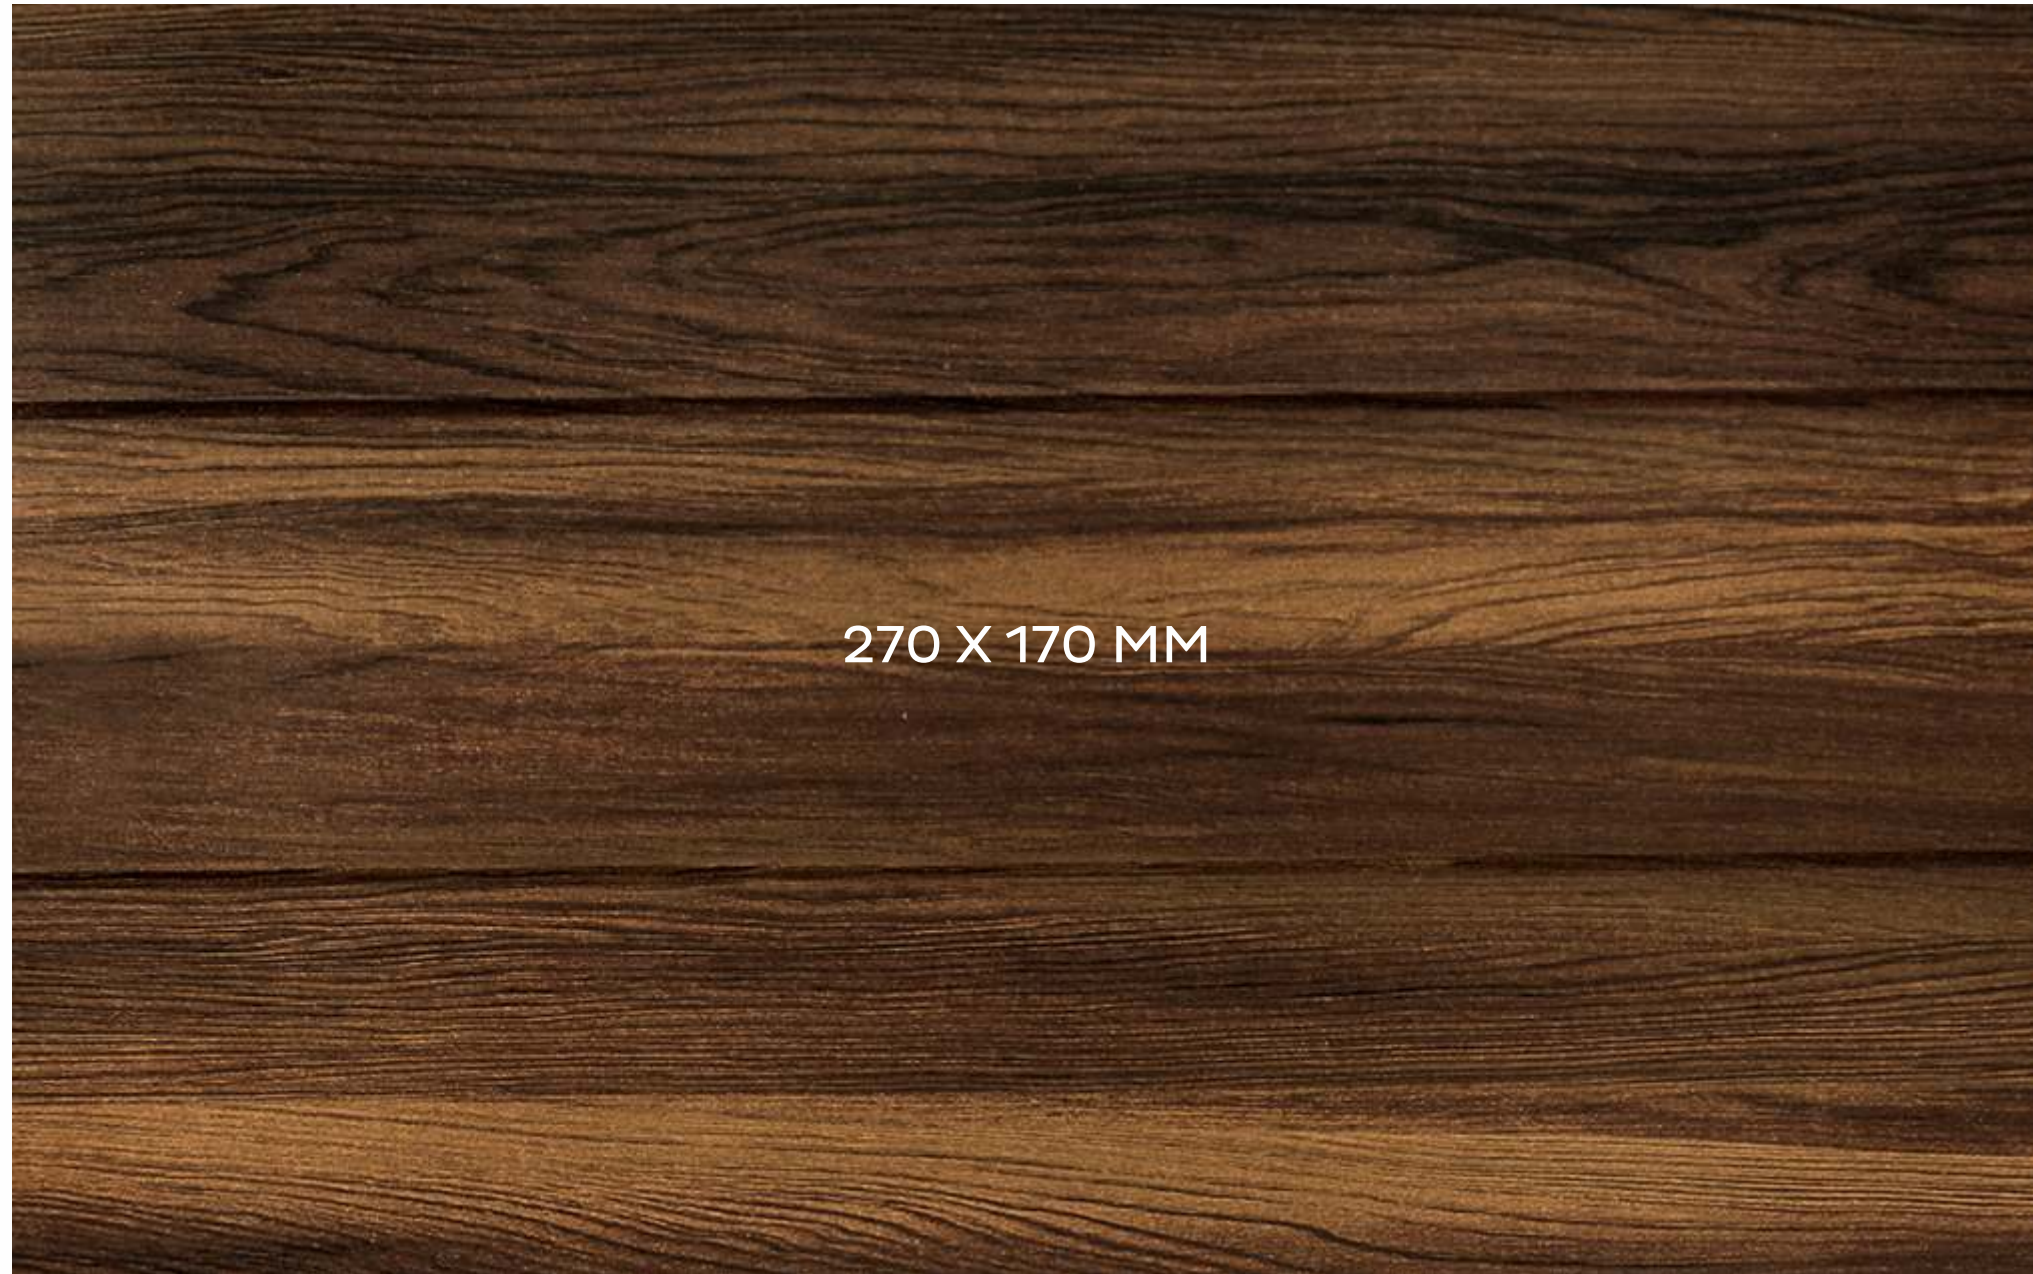

910-FR

125 X 369 MM

270 X 170 MM

968-HA

270 X 369 MM

917-HA

• — HORIZONTAL ASH (HA)

922-HA